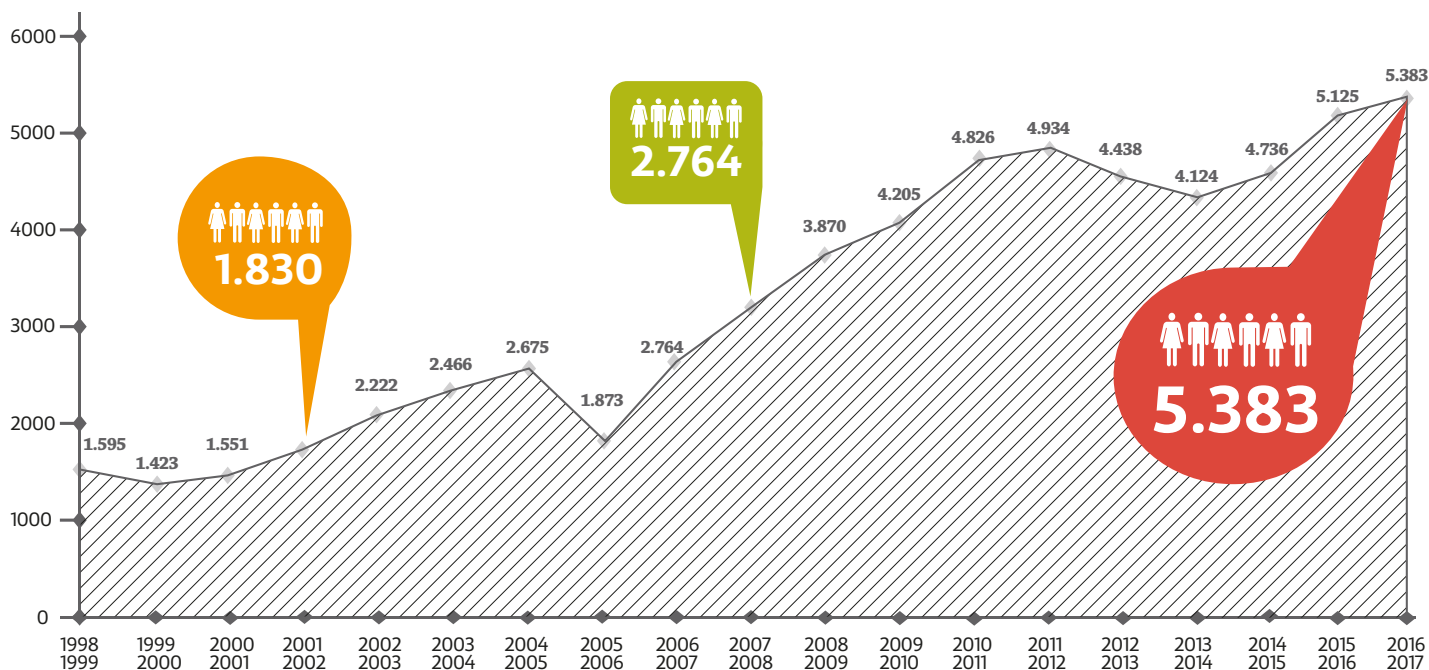

Agència de
col·locació

Orientació
professional

DADES I XIFRES DEL DOIP 2016-17

853 Pràctiques en empreses/entitats

950 Ofertes de treball tramitades

667 Empreses/entitats col·laboradores

30 Beques Santander-CRUE-CEPYME atorgades a estudiants de la UIB

441.705 Visites a la web del DOIP

Al **63% dels estudiants en pràctiques** (que han respost l'enquesta d'avaluació) els han ofert la possibilitat de **continuar vinculats a l'empresa**, com a estudiants en pràctiques, amb un contracte laboral, o realitzant una col·laboració

Demandants d'ocupació inscrits al DOIP

5.383

PERFIL D'USUARI DEL DOIP

72% dels universitaris demandants d'ocupació són titulats (3.883).
De tots els titulats, 3.153 són de la UIB i **730** són d'altres universitats.

Dona
28 anys*
Titulada a la UIB

* Durant el curs anterior la mitjana era de 28 anys.

INTERMEDIACIÓ LABORAL

Durant el **curs 2016-17** tenim constància que s'han signat:

264
contractes laborals

Aquesta dada és dels contractes dels quals tenim evidències per les empreses o bé pels candidats, per tant, **la xifra real és més alta.**